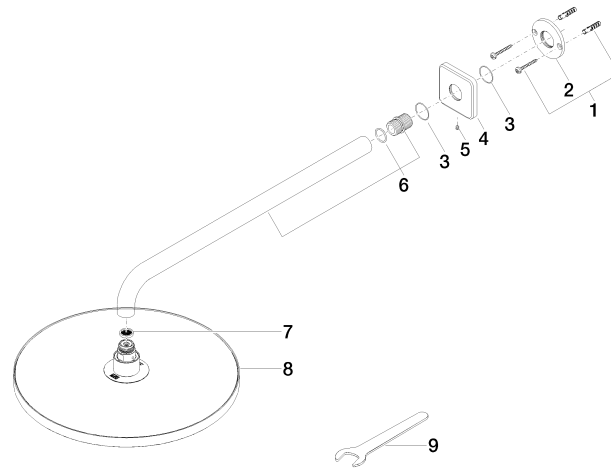

28 679 670

- saillie 450 mm
- Ø de pomme de douche arrosoir 300 mm
- PURE RAIN, débit max. 14 l/min (à 3 bar)
- Fonction à partir de: 10 l/min
- rosace 65 x 65 mm
- raccord 1/2"
- avec système anti-calcaire
- avec fonction anti-gouttes

Accessoires recommandés

- Coude mural à encastrer - 35 085 970 90**
- profondeur de montage max. 163 mm
 - profondeur de montage mini. 90 mm

28 679 670

mm [inches]

Diagramme de débit

Certificats

WRAS_2212012. LGA_29235.

28 679 670

Liste des pièces de rechange

N°	Article Numéro	Désignation	Fréquence de montage	Délai de livraison
1	04 30 31 032 00 90	set de fixation	1	2
2	09 17 20 120 90	patte de fixation	1	2
3	09 14 10 150 90	joint	2	2
4	09 27 67 015-06	rosace	1	10
5	90 31 11 038 00 90	tige	1	2
6	90 11 03 070 00-06	tuyau	1	10
7	09 23 01 075 90	élément insérable	1	2
8	04 12 05 091 00-06	douche	1	10
9	90 30 09 069 00 90	clé à écrou	1	2