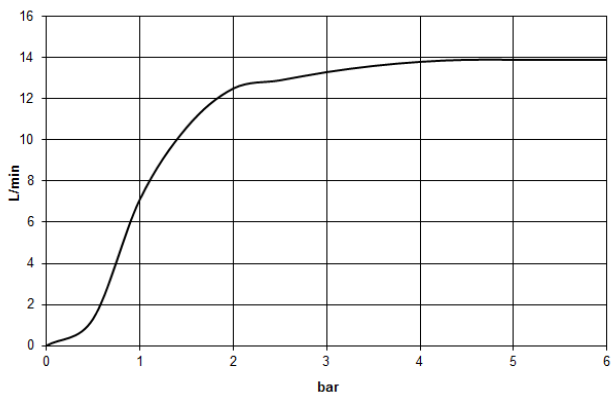

28 679 670

- saillie 450 mm
- Ø de pomme de douche arrosoir 300 mm
- PURE RAIN, débit max. 14 l/min (à 3 bar)
- Fonction à partir de: 10 l/min
- rosace 65 x 65 mm
- raccord 1/2"
- avec système anti-calcaire
- avec fonction anti-gouttes

Accessoires recommandés

- Coude mural à encastrer - 35 085 970 90**
- profondeur de montage max. 163 mm
 - profondeur de montage mini. 90 mm

28 679 670

mm [inches]

Diagramme de débit

Certificats

WRAS_2212012. LGA_29235.