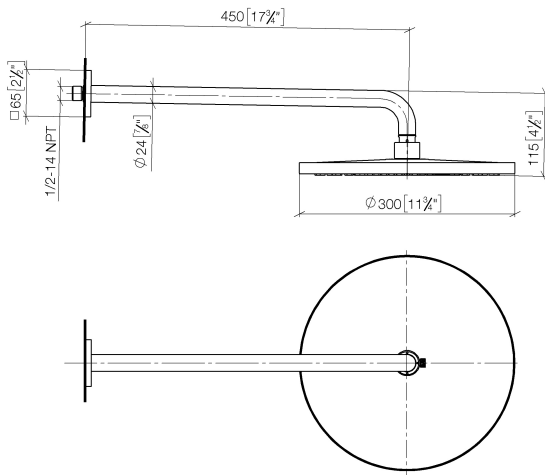

28 679 670

- saillie 450 mm
- Ø de pomme de douche arrosoir 300 mm
- PURE RAIN, débit max. 14 l/min (à 3 bar)
- Fonction à partir de: 10 l/min
- rosace 65 x 65 mm
- raccord 1/2"
- avec système anti-calcaire
- avec fonction anti-gouttes

Accessoires recommandés

- Coude mural à encastrer - 35 085 970 90**
- profondeur de montage max. 163 mm
 - profondeur de montage mini. 90 mm

28 679 670

mm [inches]

Diagramme de débit

Certificats

WRAS_2212012. LGA_29235.

28 679 670

Liste des pièces de rechange

N°	Article Numéro	Désignation	Fréquence de montage	Délai de livraison
1	04 30 31 032 00 90	set de fixation	1	2
2	09 17 20 120 90	patte de fixation	1	2
3	09 14 10 150 90	joint	2	2
4	09 27 67 015-06	rosace	1	10
5	90 31 11 038 00 90	tige	1	2
6	90 11 03 070 00-06	tuyau	1	10
7	09 23 01 075 90	élément insérable	1	2
8	04 12 05 091 00-06	douche	1	10
9	90 30 09 069 00 90	clé à écrou	1	2